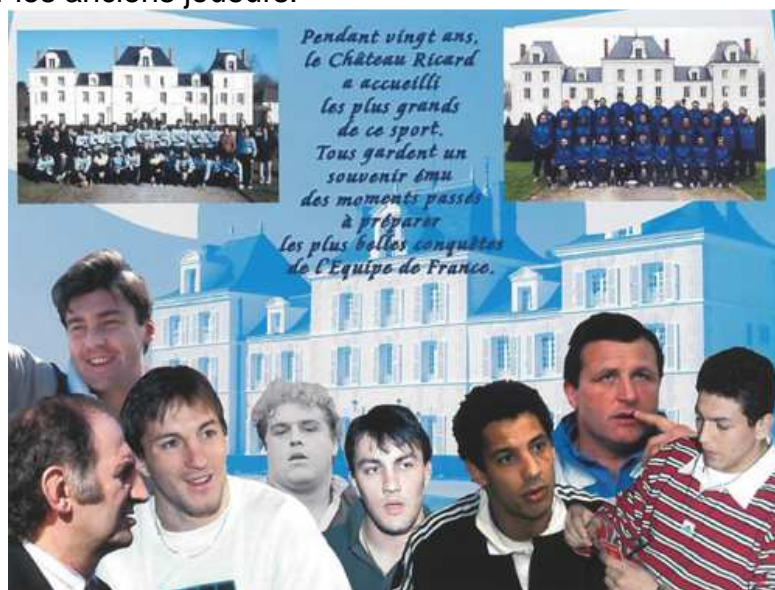

Depuis, le terrain de Rugby a été rendu au Parc de la Vallée de Chevreuse et c'est en 2002 que le Centre d'Entraînement de Marcoussis a été inauguré.

En 2011, l'équipe de France est revenue, une dernière fois, partager un déjeuner avec le personnel du Château qui les a accueillis pendant tant d'années... Quant au nouveau XV de France, il est venu découvrir ce lieu, chargé de souvenirs, suite aux éloges faits par les anciens joueurs.